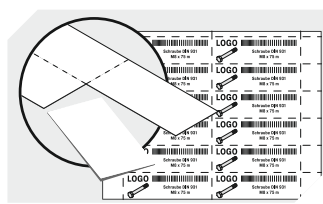

Regalkästen RK RK6214 | Datenblatt

Pos. Abmessungen, Toleranzen nach DIN 16901

A	Außenlänge oben	600 mm
B	Außenbreite oben	234 mm
C	Höhe	140 mm

Eigenschaften	*Belastungsangaben nach EN 13117
Eigengewicht	1,04 kg
*Auflast	45 kg
*Inhaltsbelastung	15 kg
Volumen	15,0 Liter
Garantie	5 year BITO QUALITY
ESD	ESD auf Anfrage
Temperaturbeständigkeit	-20°C bis +90°C
Lebensmittelecht	✓
Material	PP
Lagerartikel	✓
Stück/VE	6
Farbe	taubenblau
Bestell-Nr.	3-1444

Abmessungen, Toleranzen nach DIN 16901

Außenlänge oben	600 mm
Außenbreite oben	234 mm
Höhe	140 mm
Innenlänge oben	553 mm
Innenbreite oben	210 mm
Innenlänge unten	551 mm
Innenbreite unten	208 mm
Innenhöhe	129 mm

Staubdeckel
für Regalkästen RK
L 561 x B 223 mm
3-1133

Sicherungs-/Tragebügel
für Regalkästen RK
3-1515

Querteiler
für Regalkästen RK
3-1591

Etiketten
Etikettenbögen
B 192 x H 60 mm
46-20772