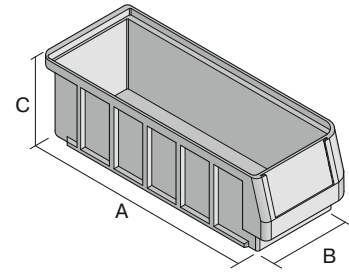

Regalkästen RK RK6214 | Datenblatt

Pos. Abmessungen, Toleranzen nach DIN 16901

A	Außenlänge oben	600 mm
B	Außenbreite oben	234 mm
C	Höhe	140 mm

Eigenschaften	*Belastungsangaben nach EN 13117
Eigengewicht	1,04 kg
*Auflast	45 kg
*Inhaltsbelastung	15 kg
Volumen	15,0 Liter
Garantie	5 year BITO QUALITY
ESD	ESD auf Anfrage
Temperaturbeständigkeit	-20°C bis +90°C
Lebensmittelecht	✓
Material	PP
Lagerartikel	✓
Stück/VE	6
Farbe	taubenblau
Bestell-Nr.	3-1444

Abmessungen, Toleranzen nach DIN 16901

Außenlänge oben	600 mm
Außenbreite oben	234 mm
Höhe	140 mm
Innenlänge oben	553 mm
Innenbreite oben	210 mm
Innenlänge unten	551 mm
Innenbreite unten	208 mm
Innenhöhe	129 mm