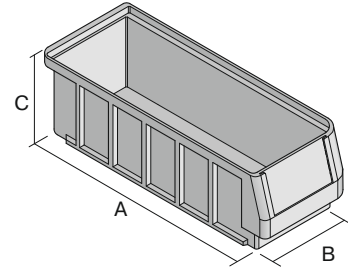

Regalkästen RK RK4214 | Datenblatt

Pos. Abmessungen, Toleranzen nach DIN 16901

A	Außenlänge oben	400 mm
B	Außenbreite oben	234 mm
C	Höhe	140 mm

Eigenschaften	*Belastungsangaben nach EN 13117
Eigengewicht	0,70 kg
*Auflast	30 kg
*Inhaltsbelastung	10 kg
Volumen	9,9 Liter
Garantie	5 year BITO QUALITY
ESD	ESD auf Anfrage
Temperaturbeständigkeit	-20°C bis +90°C
Lebensmittelecht	✓
Material	PP
Lagerartikel	✓
Stück/VE	6
Farbe	taubenblau
Bestell-Nr.	3-1438

Abmessungen, Toleranzen nach DIN 16901

Außenlänge oben	400 mm
Außenbreite oben	234 mm
Höhe	140 mm
Innenlänge oben	353 mm
Innenbreite oben	210 mm
Innenlänge unten	352 mm
Innenbreite unten	208 mm
Innenhöhe	129 mm