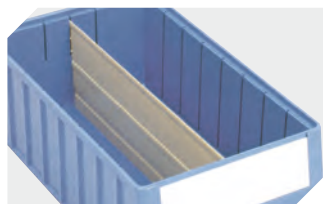

Weitere Farben / Sonderfarben auf Anfrage

Information & Service
www.bitto.com

BITO
LAGERTECHNIK

Regalkästen RK

RK4214 | Zubehör

Schutzfolien
für Regalkästen RK
L 192 x B 60 mm
3-1068

Längsteiler
für Regalkästen RK
3-1078