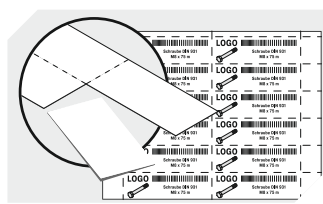

Etiketten
Etikettenbögen
B 192 x H 60 mm
46-20772