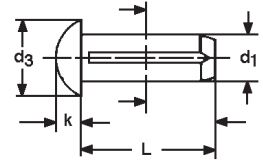

**Halbrundkerbnägel**

KN 4

aus Stahl USt 36-2 oder UQSt 36-2  
**verzinkt-blau****Clous cannelés à tête  
demi-ronde**

KN 4

en acier USt 36-2 ou UQSt 36-2  
**zingué-bleu**

d 1	1,4		1,6		2		2,5		3		4	
d 3	2,4		2,8		3,5		4,4		5,2		7	
k	0,8		1		1,2		1,5		1,8		2,4	
Tol.	H 9		H 9		H 9		H 9		H 9		H 11	
L	100	1000	100	1000	100	1000	100	1000	100	1000	100	1000
3	5.40	3.15	5.40	3.50	6.—	3.85			6.60	4.55		
4	5.40	3.25	6.—	4.70	6.—	3.85						
5			6.—	3.50	6.—	3.85	6.—	3.85	6.60	4.55		
6					6.—	3.85	6.—	3.85	6.60	4.55	7.60	6.70
8					6.—	3.85	6.—	3.85	6.60	4.55	7.70	6.70
10					6.—	3.85	6.—	3.85	6.60	4.65	7.70	6.90
12									6.60	4.55	8.20	7.—
	100		100		100		100		100		100	

d 1	5		6		8	
d 3	8,8		10,5		14	
k	3		3,6		4,8	
Tol.	H 11		H 11		H 11	
L	100	1000	100	1000	100	1000
8	9.20	7.90	12.60			
10	9.80	8.—	13.—			
12	10.—	8.50	14.90	42.40		
16			16.70	43.80		
20			18.70	44.50		
	100		100		100	