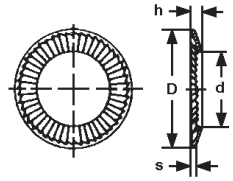

**Sicherungsscheiben «S»  
Original - SCHNORR®**

**Rondelles de sûreté «S»  
SCHNORR® - originale**

aus Federstahl  
verzinkt-blau

en acier ressort  
zingué-bleu

für Schrauben pour vis	d H14 mm	D h14 mm	H max. mm	s mm	100	1000
M 2	2,2	4	0,6	0,35	12.60	3.85
(M 2,5)	2,7	4,8	0,9	0,45	12.60	3.05
M 3	3,2	5,5	0,9	0,45	8.—	1.85
M 4	4,3	7	1	0,5	8.—	2.35
M 5	5,3	9	1,1	0,6	8.—	2.55
M 6	6,4	10	1,2	0,7	8.—	3.15
M 8	8,4	13	1,4	0,8	8.—	5.30
M 10	10,5	16	1,6	1	8.40	6.40
M 12	13	18	1,7	1,1	10.70	9.—
(M 14)	15	22	2	1,2	25.20	15.50
M 16	17	24	2,1	1,3	23.90	17.—
(M 18)	19	27	2,3	1,5	67.50	53.50
M 20	21	30	2,5	1,5	70.—	56.50
(M 22)	23	33	2,7	1,5	97.50	65.—
M 24	25,6	36	2,9	1,8	114.—	82.—
(M 27)	28,6	39	2,6	2	158.—	125.—
M 30	31,6	45	3,6	2	180.—	140.—
					100	