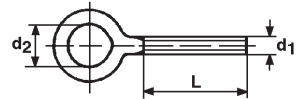

547362000

Ösenschrauben

für Spanschrauben DIN 1480

Vis à oeillet

pour tendeurs DIN 1480

Linksgewinde

aus Stahl
verzinkt-blau

en acier
zingué-bleu

Filetage à gauche

d 1	L*	d 2*	100
M 10	70	13	348.—
M 12	70	16	504.—
M 16	90	22	816.—
M 20	105	25	1'439.—
			1

* Massangaben sind annähernd, Aenderungen vorbehalten / Indication de messuses sont approxinetives, nous nous réservons le droit de changement