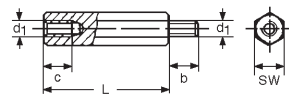

Distanzhalter Sechskant

mit Innen- und Aussengewinde

Entretoises hexagonales
avec filetage intérieur et extérieur

aus Stahl
verzinkt-blau

en acier
zingué-bleu

d 1	M 3		M 4		M 5		M 6	
b	6		8		10		12	
c	7		9		11		14	
SW h 11	5,5		7		8		10	
L	100	1000	100	1000	100	1000	100	1000
6	33.40	26.90						
8	37.20	29.40	38.40	30.80				
10	38.40	30.80	39.70	31.80	67.—	53.80	97.50	78.—
12	39.10	31.40	42.20	33.70	69.50	62.50	102.50	83.40
15	51.30	41.10	46.50	37.10	68.60	58.50	106.—	85.—
16			52.80	42.10			106.—	85.—
18			63.50	50.90			122.—	97.50
20	52.80	42.10	63.50	50.90	81.—	65.—	111.—	88.50
25	57.—	45.50	57.—	45.50	87.50	70.50	108.—	86.50
30	62.50	49.80	62.50	49.80	92.—	73.50	111.—	88.50
35	63.50	50.90	68.50	55.—	99.50	79.50	115.—	92.—
40	71.—	57.—	70.—	56.—	103.—	82.50	137.—	109.—
45	75.—	60.—	75.—	60.—	111.—	88.50	147.—	118.—
50			77.—	62.—	116.—	93.—	148.—	119.—
55							184.—	147.50
60							171.—	137.—
70							184.—	147.—
80							207.—	165.—
100							348.—	279.—
		100	100	100	100	100	100	100