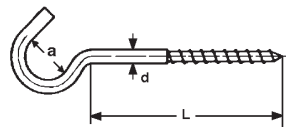

546320000

Waschseilhaken

mit Holzgewinde

Crochets de cordes à lessive

avec filetage à bois

aus Stahl
verzinkt-blau

en acier
zingué-bleu

d	6,8	7,8
a	20	22
L	100	100
55	112.—	
80		162.—
	25	25

546320100

Waschseilhaken

mit metrischem Gewinde und 2 Muttern

Crochets de cordes à lessive

avec filetage métrique et 2 écrous

aus Stahl
verzinkt-blau

en acier
zingué-bleu

d	M 8		M 10	
a	22		25	
L	100	500	100	500
60	187.—	168.—		
80	198.—	178.—		
85			293.—	264.—
	25		25	

546330000

Schaukelschrauben

mit Holzgewinde und Sicherungselement

Crochets de balance

avec filetage à bois et élément de sécurité

aus Stahl
verzinkt-blau

en acier
zingué-bleu

d	10,6	
a	22	
L	100	500
150	384.—	346.—
	10	