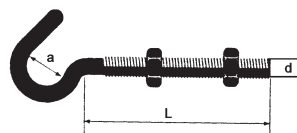

546320100

Waschseilhaken

mit metrischem Gewinde und 2 Muttern

Crochets de cordes à lessive

avec filetage métrique et 2 écrous

aus Stahl
verzinkt-blau

en acier
zingué-bleu

d	M 8		M 10	
a	22		25	
L	100	500	100	500
60	187.—	168.—		
80	198.—	178.—		
85			293.—	264.—
	25		25	

546330000

Schaukelschrauben

mit Holzgewinde und Sicherungselement

Crochets de balance

avec filetage à bois et élément de sécurité

aus Stahl
verzinkt-blau

en acier
zingué-bleu

d	10,6	
a	22	
L	100	500
150	384.—	346.—
	10	