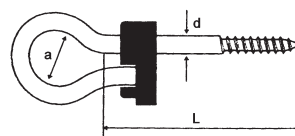

546320100

Waschseilhaken

mit metrischem Gewinde und 2 Muttern

Crochets de cordes à lessive

avec filetage métrique et 2 écrous

aus Stahl
verzinkt-blau

en acier
zingué-bleu

d	M 8		M 10	
a	22		25	
L	100	500	100	500
60	187.—	168.—		
80	198.—	178.—		
85			293.—	264.—
	25		25	

546330000

Schaukelschrauben

mit Holzgewinde und Sicherungselement

Crochets de balance

avec filetage à bois et élément de sécurité

aus Stahl
verzinkt-blau

en acier
zingué-bleu

d	10,6	
a	22	
L	100	500
150	384.—	346.—
	10	