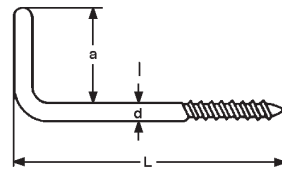

546310000

Winkelholzschrauben

aus Stahl
verzinkt-blau

Vis à bois à équerre

en acier
zingué-bleu

d L / a	2 100	2,3 100	2,6 100	2,8 100	3,5 100	3,8 100	4,4 100	4,9 100	5,8 100	
20 / 9	8.70	9.50	11.60	11.60	13.— 12.40	14.30	16.70	27.60	33.20	
22 / 9										
25 / 10 25 / 8										
30 / 10	100	100	100	100	100	100	100	100	100	
35 / 10										
35 / 14										
40 / 12										
45 / 14	100	100	100	100	100	100	100	100	100	
50 / 14										
60 / 17										
60 / 18										
	100	100	100	100	100	100	100	100	100	46.80

546300100

Hakenholzschrauben

extra lang (Lampenschrauben)

aus Stahl
verzinkt-blau

Vis à bois à crochets

extra longues (crochets de lampes)

en acier
zingué-bleu

d	L	a	100
3,8	55	16	37.20
4,2	70	20	40.20
4,2	90	20	42.40
			50