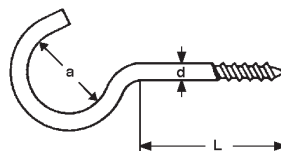

546293000

Ringholzschrauben

(Gerüstschrauben), Auge geschweisst

Vis à bois à oeillet

Oeillet soudée

aus Stahl
verzinkt-blau

en acier
zingué-bleu

d	L	d 2	10	100	500
8	80	22	220.—	198.—	158.—
8	100	22	240.—	216.—	163.—
8	100	22	250.—	225.—	174.—
			10		

546300000

Hakenholzschrauben

Vis à bois à crochets

aus Stahl
verzinkt-blau

en acier
zingué-bleu

d	2,3	2,6	2,8	3,2	3,5	3,8	4,2	4,9	5,8
ø Gew./ø fil.	2,8	3,3	3,6	4,1	4,3	4,8	5,3	6,3	5,8
L / a	100	100	100	100	100	100	100	100	100
31/25							23.40		
29/18					21.90				
40/24								42.10	
25/12			16.10						
10/6 (11/20)	11.90								
13/8 (11/25)	13.40								
15/10 (11/30)		14.20							
22/12 (11/40)			15.30						
27/16 (11/50)				16.50					
37/16 (11/60)				22.60					
40/22 (11/70)						27.50			
43/25 (15/80)									69.—
46/25 (11/80)							47.50		
100									