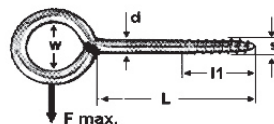

546293000

Ringholzschrauben

(Gerüstschrauben), Auge geschweisst

Vis à bois à oeillet

Oeillet soudée

aus Stahl
verzinkt-blau

en acier
zingué-bleu

d	L	d 2	10	100	500
8	80	22	220.—	198.—	158.—
8	100	22	240.—	216.—	163.—
8	100	22	250.—	225.—	174.—
			10		

546300000

Hakenholzschrauben

Vis à bois à crochets

aus Stahl
verzinkt-blau

en acier
zingué-bleu

d	2,3	2,6	2,8	3,2	3,5	3,8	4,2	4,9	5,8
ø Gew./ø fil.	2,8	3,3	3,6	4,1	4,3	4,8	5,3	6,3	5,8
L / a	100	100	100	100	100	100	100	100	100
31/25							23.40		
29/18					21.90				
40/24								42.10	
25/12			16.10						
10/6 (11/20)	11.90								
13/8 (11/25)	13.40								
15/10 (11/30)		14.20							
22/12 (11/40)			15.30						
27/16 (11/50)				16.50					
37/16 (11/60)				22.60					
40/22 (11/70)						27.50			
43/25 (15/80)									69.—
46/25 (11/80)							47.50		
100									