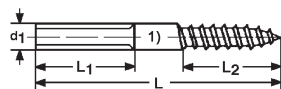

547350000

Stockschrauben

mit Innensechsrund

Vis à deux filetages

à six lobes internes

aus Stahl
verzinkt-blau

en acier
zingué-bleu

d 1	M 6		M 8		M 10		M 12
TX	T 25		T 25		T 25		T 25
L (L 1/L 2)	100	500	100	500	100	500	100
40 (15/20)	32.60	26.10					
50 (20/25)	24.60	19.70	30.60	24.50	45.60	36.50	
60 (25/30)	25.20	20.20	32.40	26.—	48.—	38.40	
70 (30/35)			34.20	27.40	58.—	46.10	
80 (30/40)	26.40	21.10	37.20	29.70	61.50	49.—	
100 (40/40)			47.40	37.90	73.50	58.50	124.—
120 (50/50)			67.—	53.30	96.50	77.—	156.—
140 (50/60)			84.50	67.50	118.—	94.50	
150 (50/60)			112.—	89.—			
160 (40/60)			112.—	89.—	144.—	115.—	
180 (40/60)			139.—	111.—	168.—	134.—	
200 (40/60)			162.—	130.—	193.—	154.—	
	100		100		100		25
			50		50		

Weitere Abmessungen auf Anfrage / Dimensions supplémentaires sur demande

1) Schlüsselfläche nach Wahl des Herstellers / Surplet selon choix du fournisseur

546330300

Deckenhaken gewunden

Artikel 18E/18LE

Crochets à plafond

Article 18E/18LE

aus Stahl
verzinkt-blau

en acier
zingué-bleu

s x L	W	L 1	d	F/kg max.	100	1000
M 8 x 80	22	40	7	40	310.—	220.—
M 12 x 160 *	22	93	10,6	175	640.—	450.—
					50	10

* mit 2 Muttern // * avec deux écrous