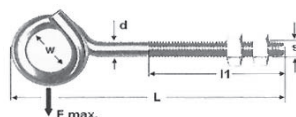

547350000

Stockschrauben

mit Innensechsrund

Vis à deux filetages

à six lobes internes

aus Stahl
verzinkt-blau

en acier
zingué-bleu

d 1	M 6		M 8		M 10		M 12
TX	T 25		T 25		T 25		T 25
L (L 1/L 2)	100	500	100	500	100	500	100
40 (15/20)	32.60	26.10					
50 (20/25)	24.60	19.70	30.60	24.50	45.60	36.50	
60 (25/30)	25.20	20.20	32.40	26.—	48.—	38.40	
70 (30/35)			34.20	27.40	58.—	46.10	
80 (30/40)	26.40	21.10	37.20	29.70	61.50	49.—	
100 (40/40)			47.40	37.90	73.50	58.50	124.—
120 (50/50)			67.—	53.30	96.50	77.—	156.—
140 (50/60)			84.50	67.50	118.—	94.50	
150 (50/60)			112.—	89.—			
160 (40/60)			112.—	89.—	144.—	115.—	
180 (40/60)			139.—	111.—	168.—	134.—	
200 (40/60)			162.—	130.—	193.—	154.—	
	100		100		100		25
			50		50		

Weitere Abmessungen auf Anfrage / Dimensions supplémentaires sur demande

1) Schlüsselfläche nach Wahl des Herstellers / Surplet selon choix du fournisseur

546330300

Deckenhaken gewunden

Artikel 18E/18LE

Crochets à plafond

Article 18E/18LE

aus Stahl
verzinkt-blau

en acier
zingué-bleu

s x L	W	L 1	d	F/kg max.	100	1000
M 8 x 80	22	40	7	40	310.—	220.—
M 12 x 160 *	22	93	10,6	175	640.—	450.—
					50	10

* mit 2 Muttern // * avec deux écrous