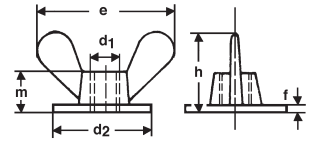

Flügelmuttern mit Scheibe

Écrous à ailettes avec rondelle

aus Polyamid 6.6
natur/weiss

en polyamide 6.6
nature/blanc

d 1	d 2	m	h	e	f	100	500
M 6	24	14	24	35	2	42.—	34.95
						100	

Sechskant-Schutzkappen

Capuchons de protection à six pans

aus Weich-Polyäthylen
schwarz

en polyéthylène flexible
noir

für SW - s pour OC - s	für Muttern pour écrous	n	m	d	100	1000
7	M 4	8,0	5	8,7	21.65	16.85
8	M 5	9,5	5	10,9	22.75	17.20
10	M 6	13	6	12,9	26.10	20.20
13	M 8	15	7,5	16,8	27.80	21.70
17	M 10	19,5	9	21,3	37.20	29.10
19	M 12	21,5	11	23,6	45.50	35.70
24	M 16	27	14	29,8	83.—	66.65
30	M 20	33,2	17	37,4	99.—	79.10
					100	