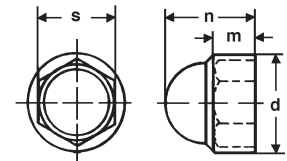

Flügelmuttern mit Scheibe

Écrous à ailettes avec rondelle

aus Polyamid 6.6
natur/weiss

en polyamide 6.6
nature/blanc

d 1	d 2	m	h	e	f	100	500
M 6	24	14	24	35	2	42.—	34.95
						100	

Sechskant-Schutzkappen

Capuchons de protection à six pans

aus Weich-Polyäthylen
schwarz

en polyéthylène flexible
noir

für SW - s pour OC - s	für Muttern pour écrous	n	m	d	100	1000
7	M 4	8,0	5	8,7	21.65	16.85
8	M 5	9,5	5	10,9	22.75	17.20
10	M 6	13	6	12,9	26.10	20.20
13	M 8	15	7,5	16,8	27.80	21.70
17	M 10	19,5	9	21,3	37.20	29.10
19	M 12	21,5	11	23,6	45.50	35.70
24	M 16	27	14	29,8	83.—	66.65
30	M 20	33,2	17	37,4	99.—	79.10
					100	