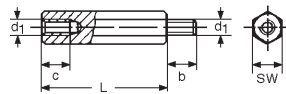

**Distanzhalter Sechskant**

mit Innen- und Aussengewinde

**Entretoise hexagonale**

avec filetage intérieur et extérieur

aus Messing  
**vernickelt**en laiton  
**nickelées**

d 1	M 2	M 3	M 4
b	5	6	8
c	6	7	9
SW	4	5,5	7
<b>L</b>	<b>100</b>	<b>100</b>	<b>100</b>
5	49.90	45.20	52.10
6		49.—	52.90
8	55.90	52.90	54.40
10	59.80	59.—	58.30
12	73.90	60.—	60.50
14		68.60	68.20
15	82.70		
16		79.70	75.10
20	95.80	82.—	78.20
25		88.90	88.90
30		101.90	96.50
40		161.50	110.40
45		176.70	128.40
50		183.60	135.30
60		198.80	230.50
	100	100	100

Oberhalb der Stufenlinie - - - Gewindelänge reduziert / Au-dessus de la linge - - - longueur de filetage réduite