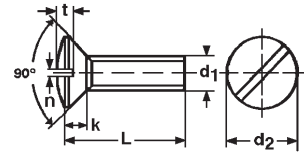

Linsensenkschrauben 90° mit Schlitz

Vis à tête conique bombée 90° avec fente

aus rostbeständigem Stahl A 2

en acier inoxydable A 2

Ausführung A, alle Längen,
Gewinde ~ bis Kopf

Exécution A, toutes les longueurs,
filetage ~ jusqu'à la tête

d 1 d 2 k n t min.	M 2			M 2,5			M 3			
	100	500	1000	100	500	1000	100	500	1000	10000
L	100	500	1000	100	500	1000	100	500	1000	10000
5	8.40	7.60	4.50	8.40	7.60	5.50	8.90	8.—	6.90	6.30
6	8.40	7.60	4.80	8.40	7.60	5.70	8.40	7.60	5.70	5.10
8	8.40	7.60	5.50	8.40	7.60	6.30	8.40	7.60	5.70	5.10
10	8.40	7.60	5.70	8.90	8.—	7.10	8.40	7.60	5.70	5.10
12	8.40	7.60	6.—	9.20	8.30	7.40	8.40	7.60	5.70	5.10
16				9.50	8.40	7.60	9.20	8.30	7.30	6.50
20				10.50	9.50	8.30	11.30	10.20	9.10	8.20
25				19.60	17.60	15.60	13.20	11.80	10.50	9.50
30							16.60	15.—	13.30	12.10
35							29.60	26.60	23.90	21.90
	100			100			100			