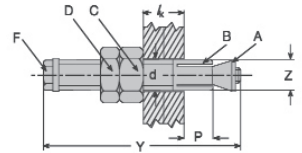

Klemmteile Lindapter® Lindiclip Typ LC

für geringe Lasten

Éléments de fixation Lindapter® Lindiclip type LC

pour charge minimum

aus Temperguss
verzinkt-blauen fonte malléable
zingué-bleu

Z	Y	X	W	U	T	V	1	100
M 6	M 6	M 6	3 - 20	36	25	21	468.—	398.—
							1	

Klemmteile Lindapter® Lindibolt Typ LB 2

Éléments de fixation Lindapter® Lindibolt type LB 2

aus Stahl
verzinkt-blauen acier
zingué-bleu

Grösse grandeur	1	100
M 10 x 50	1'535.—	1'305.—
M 12 x 60	1'966.—	1'671.—
M 16 x 80	2'374.—	2'018.—
M 20 x 100	4'029.—	3'425.—
M 24 x 120	7'241.—	6'155.—
		1