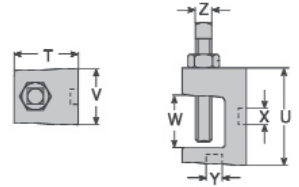

Klemmteile Lindapter® Lindiclip Typ LC

für geringe Lasten

Éléments de fixation Lindapter® Lindiclip type LC

pour charge minimum

aus Temperguss
verzinkt-blauen fonte malléable
zingué-bleu

Z	Y	X	W	U	T	V	1	100
M 6	M 6	M 6	3 - 20	36	25	21	468.—	398.—
							1	

Klemmteile Lindapter® Lindibolt Typ LB 2

Éléments de fixation Lindapter® Lindibolt type LB 2

aus Stahl
verzinkt-blauen acier
zingué-bleu

Grösse grandeur	1	100
M 10 x 50	1'535.—	1'305.—
M 12 x 60	1'966.—	1'671.—
M 16 x 80	2'374.—	2'018.—
M 20 x 100	4'029.—	3'425.—
M 24 x 120	7'241.—	6'155.—
		1