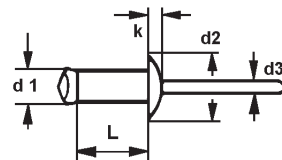

Blindnieten MFX 1001 Multigrip

mit grossem Klemmbereich

Rivets aveugles MFX 1001 Multigrip

grande portée de serrage

Kopf: bombiert
Niet: Aluminium
Dorn: Stahl verzinkt

Tête: bombée
Rivet: aluminium
Mandrin: acier zingué

d 1 x L	Klemmlänge long. d'assembl.	d 2	Bohrer Mèche	100
3,2 x 6	0,5-3,0	6	3,3	11.90
3,2 x 8	0,5-5,0	6	3,3	12.25
3,2 x 9,5	2,0-6,5	6	3,3	12.50
3,2 x 10	2,5-7,0	6	3,3	14.40
3,2 x 11,1	3,5-8,0	6	3,3	15.60
3,2 x 12	4,5-9,0	6	3,3	16.25
3,2 x 12,7	5,5-9,5	6	3,3	16.90
3,2 x 14	6,5-11,0	6	3,3	18.75
3,2 x 16	8,5-13,0	6	3,3	23.15
4,0 x 6	0,5-2,5	8	4,1	13.—
4,0 x 8	0,5-4,5	8	4,1	13.75
4,0 x 9,5	1,0-6,0	8	4,1	14.15
4,0 x 10	1,5-6,5	8	4,1	14.75
4,0 x 12	3,5-8,5	8	4,1	16.90
4,0 x 12,7	4,0-9,5	8	4,1	17.25
4,0 x 14	5,5-10,5	8	4,1	19.75
4,0 x 16	7,5-12,5	8	4,1	23.40
4,0 x 17	8,5-13,5	8	4,1	23.75
4,0 x 18	9,5-14,5	8	4,1	25.65
4,0 x 20	11,5-16,5	8	4,1	26.90
4,8 x 10	0,5-5,0	9,5	4,9	17.25
4,8 x 10,3	0,5-5,5	9,5	4,9	17.50
4,8 x 12	2,0-7,0	9,5	4,9	20.25
4,8 x 14	4,0-9,0	9,5	4,9	22.50
4,8 x 15,1	5,0-10,5	9,5	4,9	23.15
				500