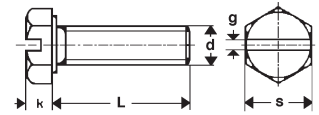

Sechskantschrauben

mit Schlitz

Vis à tête six pans

avec fente

aus Stahl
verzinkt-blau
 mit **Ganzgewinde**

en acier
zingué-bleu
 entièrement **filetées**

	M 5	M 6
d	5	6
s	8	10
k	3,5	4
g min.	1,26	1,66
L	100	100
10	17.40	17.80
12	19.80	20.20
16	21.70	22.20
20	24.60	25.80
25		29.40
	100	100

Sechskantschrauben

mit Freedrive

Vis à tête six pans

avec Freedrive

aus Stahl
verzinkt-blau
 mit **Ganzgewinde**

en acier
zingué-bleu
 entièrement **filetées**

	M 6
d	6
k	4
s	10
b	1,8
Kreuzschlitz Nr./no. cruciforme	3
L	100
16	7.—
20	7.50
25	7.80
	100