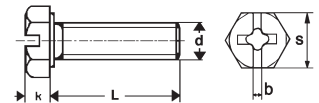

Sechskantschrauben

mit Schlitz

Vis à tête six pans

avec fente

aus Stahl
verzinkt-blau
 mit **Ganzgewinde**

en acier
zingué-bleu
 entièrement **filetées**

	M 5	M 6
d	5	6
s	8	10
k	3,5	4
g min.	1,26	1,66
L	100	100
10	17.40	17.80
12	19.80	20.20
16	21.70	22.20
20	24.60	25.80
25		29.40
	100	100

Sechskantschrauben

mit Freedrive

Vis à tête six pans

avec Freedrive

aus Stahl
verzinkt-blau
 mit **Ganzgewinde**

en acier
zingué-bleu
 entièrement **filetées**

	M 6
d	6
k	4
s	10
b	1,8
Kreuzschlitz Nr./no. cruciforme	3
L	100
16	7.—
20	7.50
25	7.80
	100