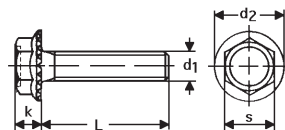

Sicherungsschrauben Verbus Ripp® sechskant

Vis de sécurité Verbus Ripp® six pans

aus Stahl Kl. 100
**verzinkt-blau
mit Ganzgewinde**

en acier cl. 100
**zingué-bleu
entièrement filetées**

d 1	M 5		M 6		M 8		M 10		M 12		M 16	
d 2 max.	11,2		14,2		18,2		21		24		31	
k	4,3		5,5		7		8,5		10		14	
s	8		10		13		15		17		22	
L	100	500	100	500	100	500	100	500	100	500	100	500
10	43.90	38.20	40.10	34.60								
12	43.90	38.20	42.10	36.30	63.50	55.—						
(14)			45.10	39.30	63.50	55.—						
16	45.10	39.30	45.80	39.—	63.—	53.80	104.—	90.50				
20			47.—	40.10	63.—	53.80	100.50	86.—	124.—	114.—		
25			51.—	43.—	65.—	55.—	100.50	86.—	131.—	120.—	367.—	330.—
30					71.50	62.—	106.—	92.—	131.—	120.—	372.—	335.—
35									139.—	126.—	396.—	356.—
40					80.50	70.50			152.—	140.—	408.—	367.—
45											421.—	379.—
50											432.—	389.—
55											552.—	497.—
60											564.—	508.—
70											593.—	534.—
		100	100		100		100		100		50	

511230680

Sechskant- Flanschschrauben

mit Sperr-Rippen

Vis à tête six pans à embase

et à crans d'arrêt

aus Stahl Kl. 100
**schwarz
Ganzgewinde**

en acier cl. 100
**noir
entièrement filetées**

d 1	M 14 x 1,5	
d 2	27,5	
s	19	
k	12	
L	100	500
30	655.—	556.—
35	675.—	575.—
40	710.—	605.—
45	745.—	635.—
50	765.—	650.—
60	895.—	760.—