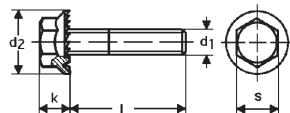

511230680

Sechskant- Flanschschrauben

mit Sperr-Rippen

Vis à tête six pans à embase

et à crans d'arrêt

aus Stahl Kl. 100
**schwarz
Ganzgewinde**

en acier cl. 100
**noir
entièrement filetées**

d 1	M 14 x 1,5	
d 2	27,5	
s	19	
k	12	
L	100	500
30	655.—	556.—
35	675.—	575.—
40	710.—	605.—
45	745.—	635.—
50	765.—	650.—
60	895.—	760.—