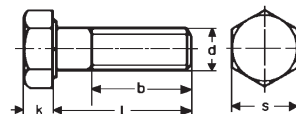

Sechskantschrauben

mit metrischem Feingewinde

Vis à tête six pans

avec filetage métrique fin

aus Stahl
verzinkt-blau
mit **Ganzgewinde**en acier
zingué-bleu
entièrement fileté

	M 14 x 1,5	M 16 x 1,5
d		
k	8,8	10
s	22	24
L	100	100
35	193.—	252.—
40	205.—	264.—
45		276.—
	100	100

Sechskantschrauben

mit metrischem Feingewinde

Vis à tête six pans

avec filetage métrique fin

aus Stahl
schwarz
mit **Teilgewinde**en acier
noir
partiellement fileté

	M 14 x 1,5	M 16 x 1,5
d		
k	8,8	10
s	22	24
b	34	38
L	100	100
35	216.—	
40	222.—	
45	228.—	
50	234.—	301.—
55	240.—	336.—
60	252.—	360.—
70	264.—	384.—
80	288.—	408.—
90	313.—	492.—
100		528.—
	100	100
	50	50