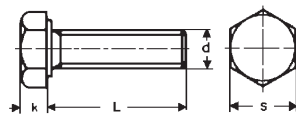

Sechskantschrauben

mit metrischem Feingewinde

Vis à tête six pans

avec filetage métrique fin

aus Stahl
verzinkt-blau
mit **Ganzgewinde**en acier
zingué-bleu
entièrement fileté

	M 14 x 1,5	M 16 x 1,5
d		
k	8,8	10
s	22	24
L	100	100
35	193.—	252.—
40	205.—	264.—
45		276.—
	100	100

Sechskantschrauben

mit metrischem Feingewinde

Vis à tête six pans

avec filetage métrique fin

aus Stahl
schwarz
mit **Teilgewinde**en acier
noir
partiellement fileté

	M 14 x 1,5	M 16 x 1,5
d		
k	8,8	10
s	22	24
b	34	38
L	100	100
35	216.—	
40	222.—	
45	228.—	
50	234.—	301.—
55	240.—	336.—
60	252.—	360.—
70	264.—	384.—
80	288.—	408.—
90	313.—	492.—
100		528.—
	100	100
	50	50