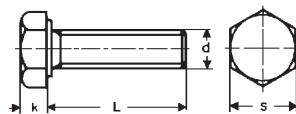

Sechskantschrauben

mit metrischem Feingewinde

Vis à tête six pans

avec filetage métrique fin

aus Stahl
verzinkt-blau
mit Ganzgewindeen acier
zingué-bleu
entièrement filetées

d	M 8 x 1	M 10 x 1,25	M 12 x 1,25	M 12 x 1,5	M 14 x 1,5	M 16 x 1,5
s	13	17	19	19	22	24
k	5,3	6,4	7,5	7,5	8,8	10
L	100	100	100	100	100	100
16	36.—					
20	38.40	48.—	73.30			
25		49.80	80.50	80.50	144.—	162.—
30	43.80	53.40	84.50	84.50	151.—	168.—
35		58.50	87.50	87.50	172.—	174.—
40	60.—	65.—	92.—	92.—	168.—	186.—
45				102.—	174.—	193.—
50				108.—	181.—	205.—
						
	100	100	100	100	100	100