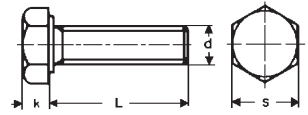

## Sechskantschrauben

aus Stahl vergütet  
**verzinkt-blau**  
**mit Ganzgewinde**

## Vis à tête six pans

en acier traité  
**zingué bleu**  
**entièrement filetées**

d s k L	M 3		M 4			M 5			M 6		
	5,5	2	7	2,8	8	3,5	10	4	100	500	1000
6	10.40	8.10	10.80	9.20	8.10	18.70	15.90	14.—	32.60	27.80	24.50
8	10.40	8.10	8.70	7.50	6.60	10.10	8.60	7.60	11.60	9.80	8.70
10	10.90	8.10	8.70	7.50	6.60	10.10	8.60	7.60	10.80	9.20	8.10
12	11.30	8.90	8.70	7.50	6.60	10.10	8.60	7.60	10.80	9.20	8.10
(14)	11.60	9.—	12.50	10.60	9.40	10.80	9.20	8.10	11.30	9.70	8.60
16	11.30	8.90	10.10	8.60	7.60	10.10	8.60	7.60	10.80	9.20	8.10
(18)			14.10	12.10	10.60	11.30	9.60	8.60	11.30	9.70	8.60
20	11.30	8.90	9.80	8.30	7.40	10.40	8.90	7.80	10.80	9.20	8.10
22									13.20	11.30	9.90
25	15.40	12.—	12.50	10.60	9.40	11.90	10.10	9.—	11.60	9.80	8.70
30	18.—	14.10	15.20	12.90	11.40	12.50	10.60	9.40	12.80	11.—	9.70
35			19.50	16.70	14.80	14.—	11.90	10.60	14.70	12.30	11.—
40			20.60	17.50	15.50	16.30	13.90	12.30	16.80	14.30	12.60
45			25.50	21.70	19.20	19.80	17.—	14.90	21.10	18.—	15.90
50			28.70	24.40	21.60	20.80	17.80	15.70	21.70	18.60	16.30
55						29.20	26.40	23.70	39.10	33.40	29.40
60						29.20	26.40	23.70	38.60	32.90	29.—
65									51.30	43.70	38.60
70									52.—	44.30	39.—
80									61.—	51.60	45.60
90									98.50	84.—	74.—
100									135.—	115.—	101.50
	100		100			100			100		50